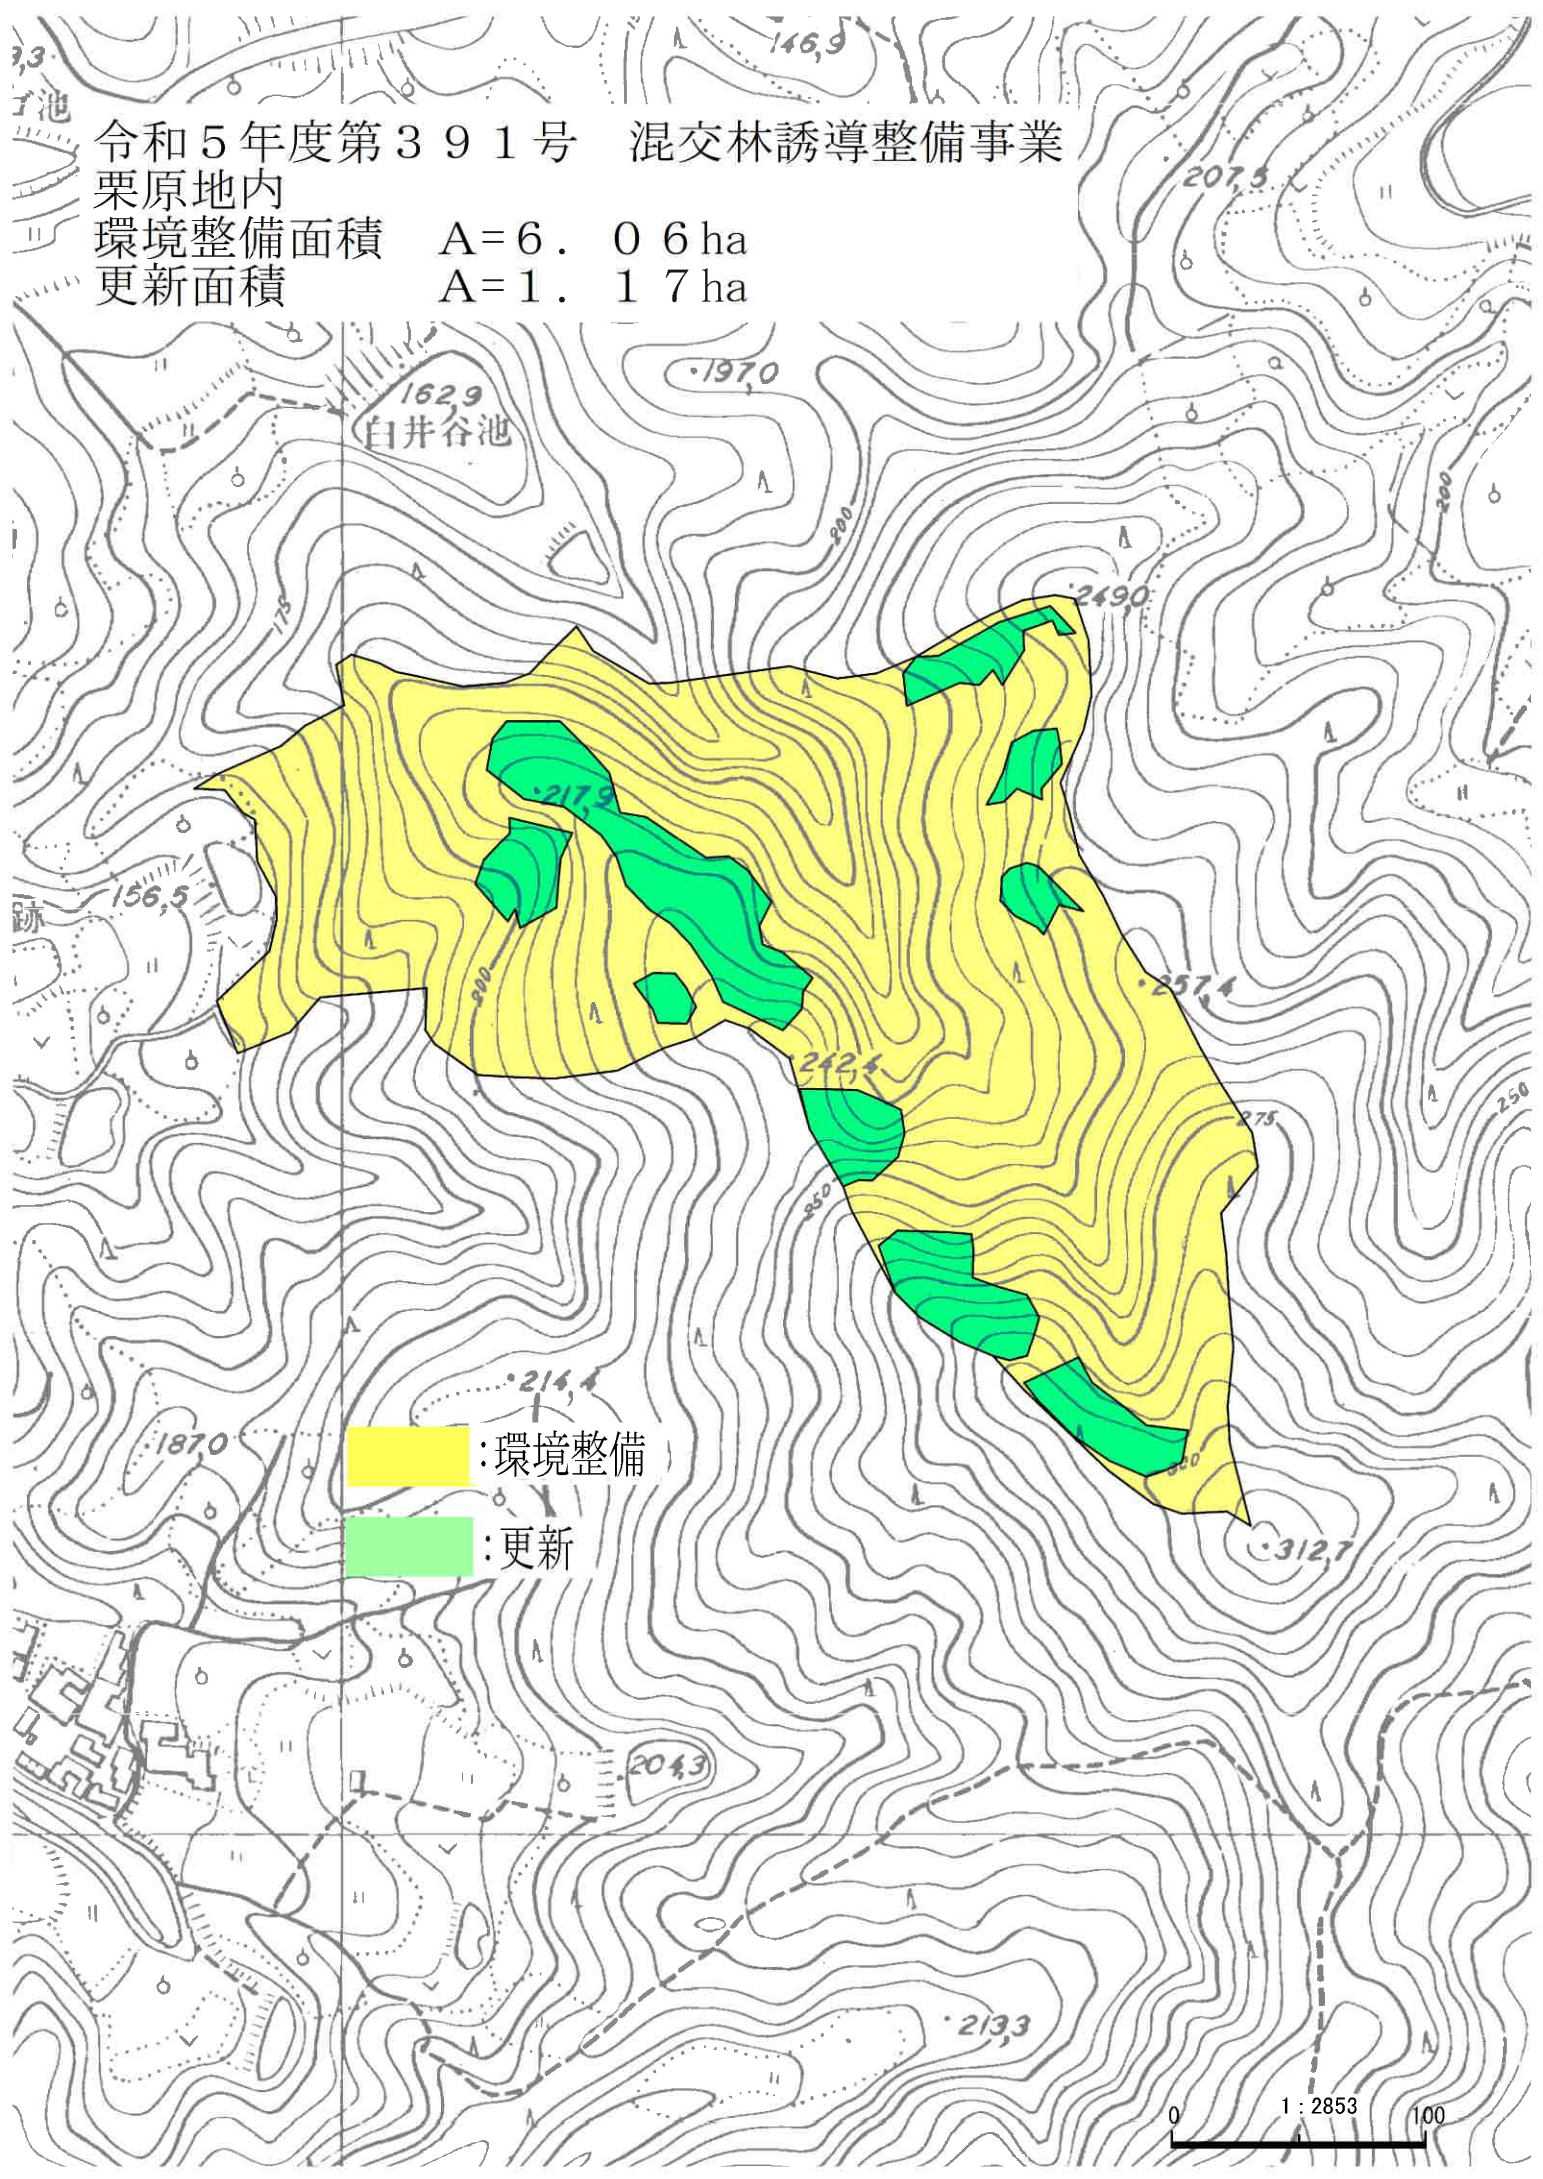

令和5年度第391号 混交林誘導整備事業

栗原地内

環境整備面積 A=6.06 ha

更新面積 A=1.17 ha

■ : 環境整備

■ : 更新

0 1 : 2853 100