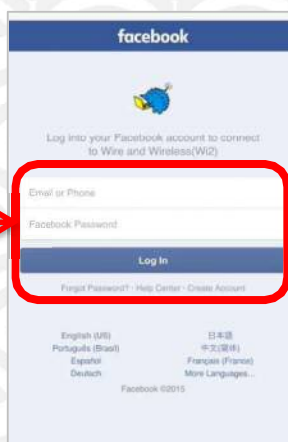

STEP 3

それぞれのログイン画面からID /
パスワードを入力頂き認証を実施。

Type-in ID & Passwords on
the log-in page for
activating your account.

각 서비스의 로그이계정
/패스워드를 입력해하
여 인증을 실시.

在个个登录页面上输入账号/密
码施行认证。

在个个登錄頁面上輸入賬號/密
碼施行認證。