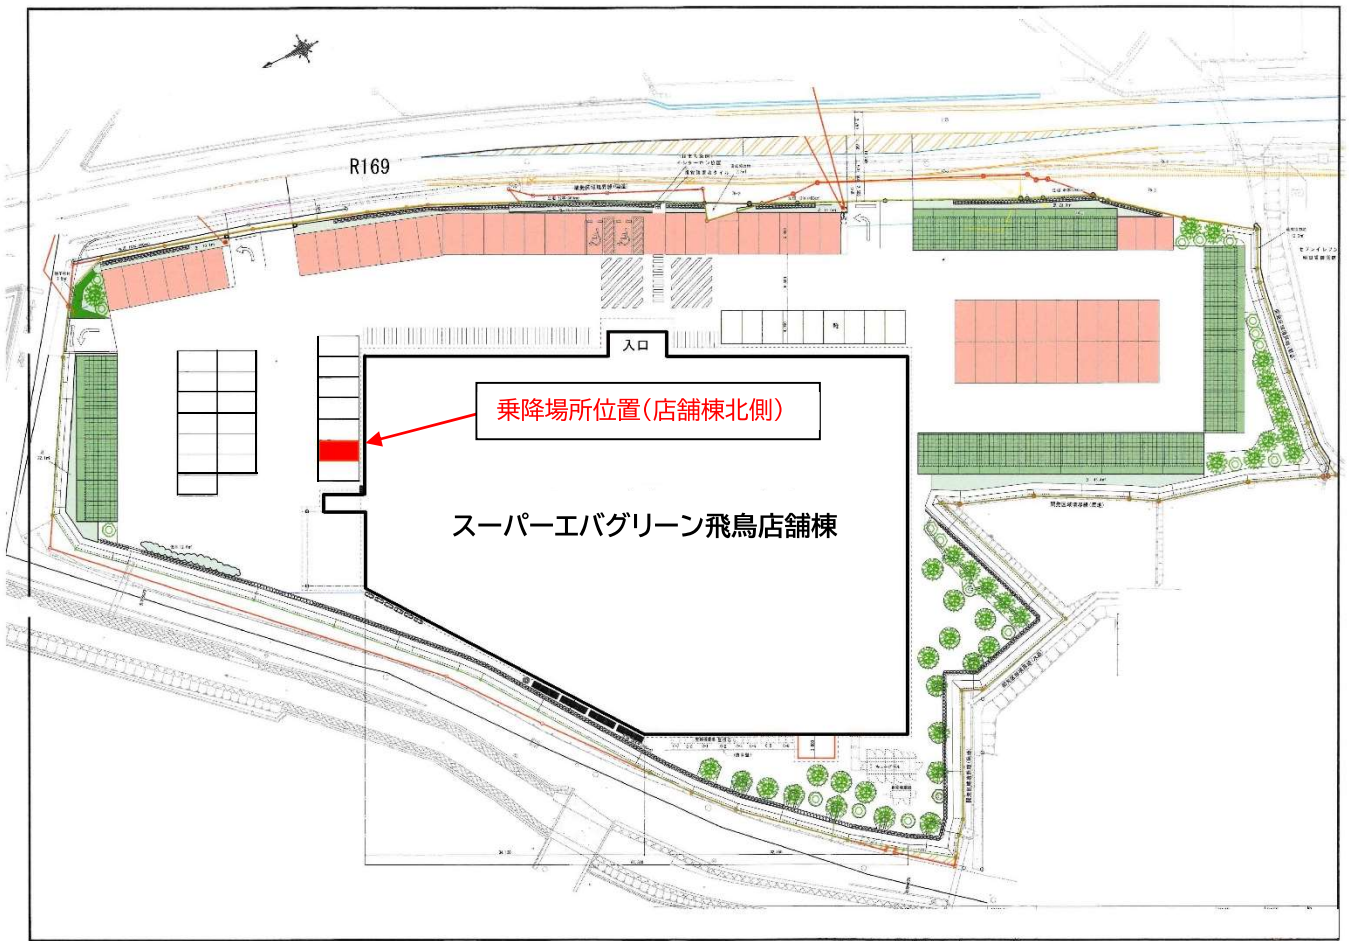

# あすかデマンド乗合交通新設停留所(令和6年10月1日～利用開始)

## 【スーパーエバグリーン飛鳥店停留所】

## 【健康福祉センター玄関前】