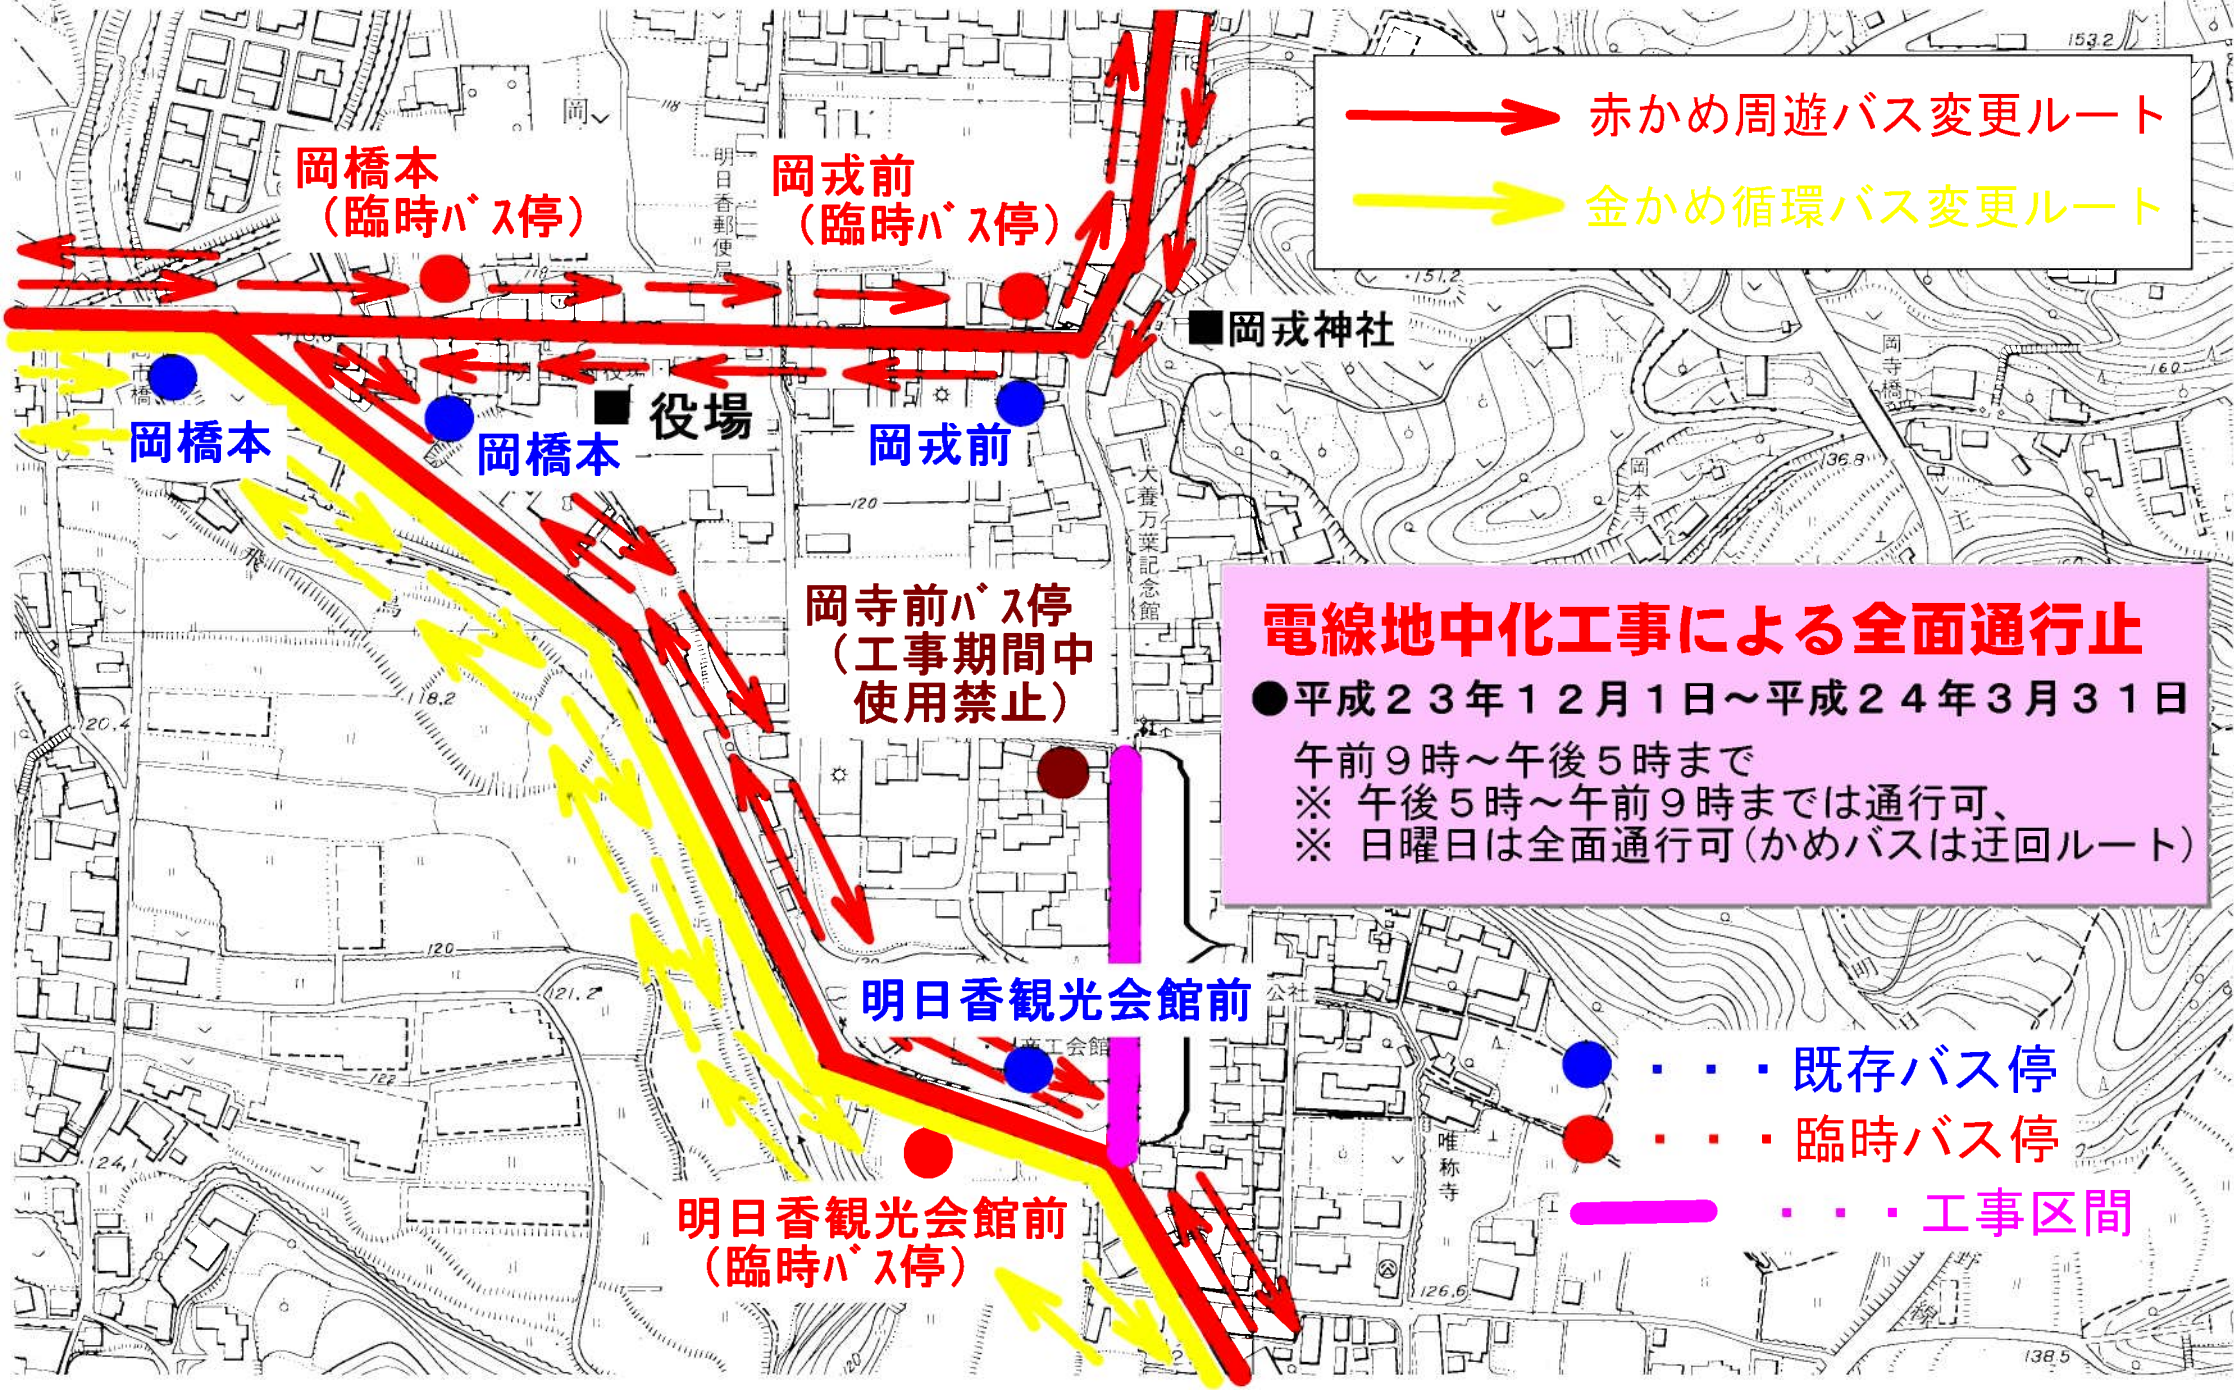

# □ 電線地中化工事（岡地区）に伴うかめバスのルート変更について

※ 平成23年12月25日（日）～平成24年1月10日（火）は通常ルートで運行します。

**電線地中化工事による全面通行止**

●平成23年12月1日～平成24年3月31日

午前9時～午後5時まで

※ 午後5時～午前9時までは通行可、

※ 日曜日は全面通行可 (かめバスは迂回ルート)

- 既存バス停 (Existing Bus Stop)
- 臨時バス停 (Temporary Bus Stop)
- 工事区間 (Construction Zone)