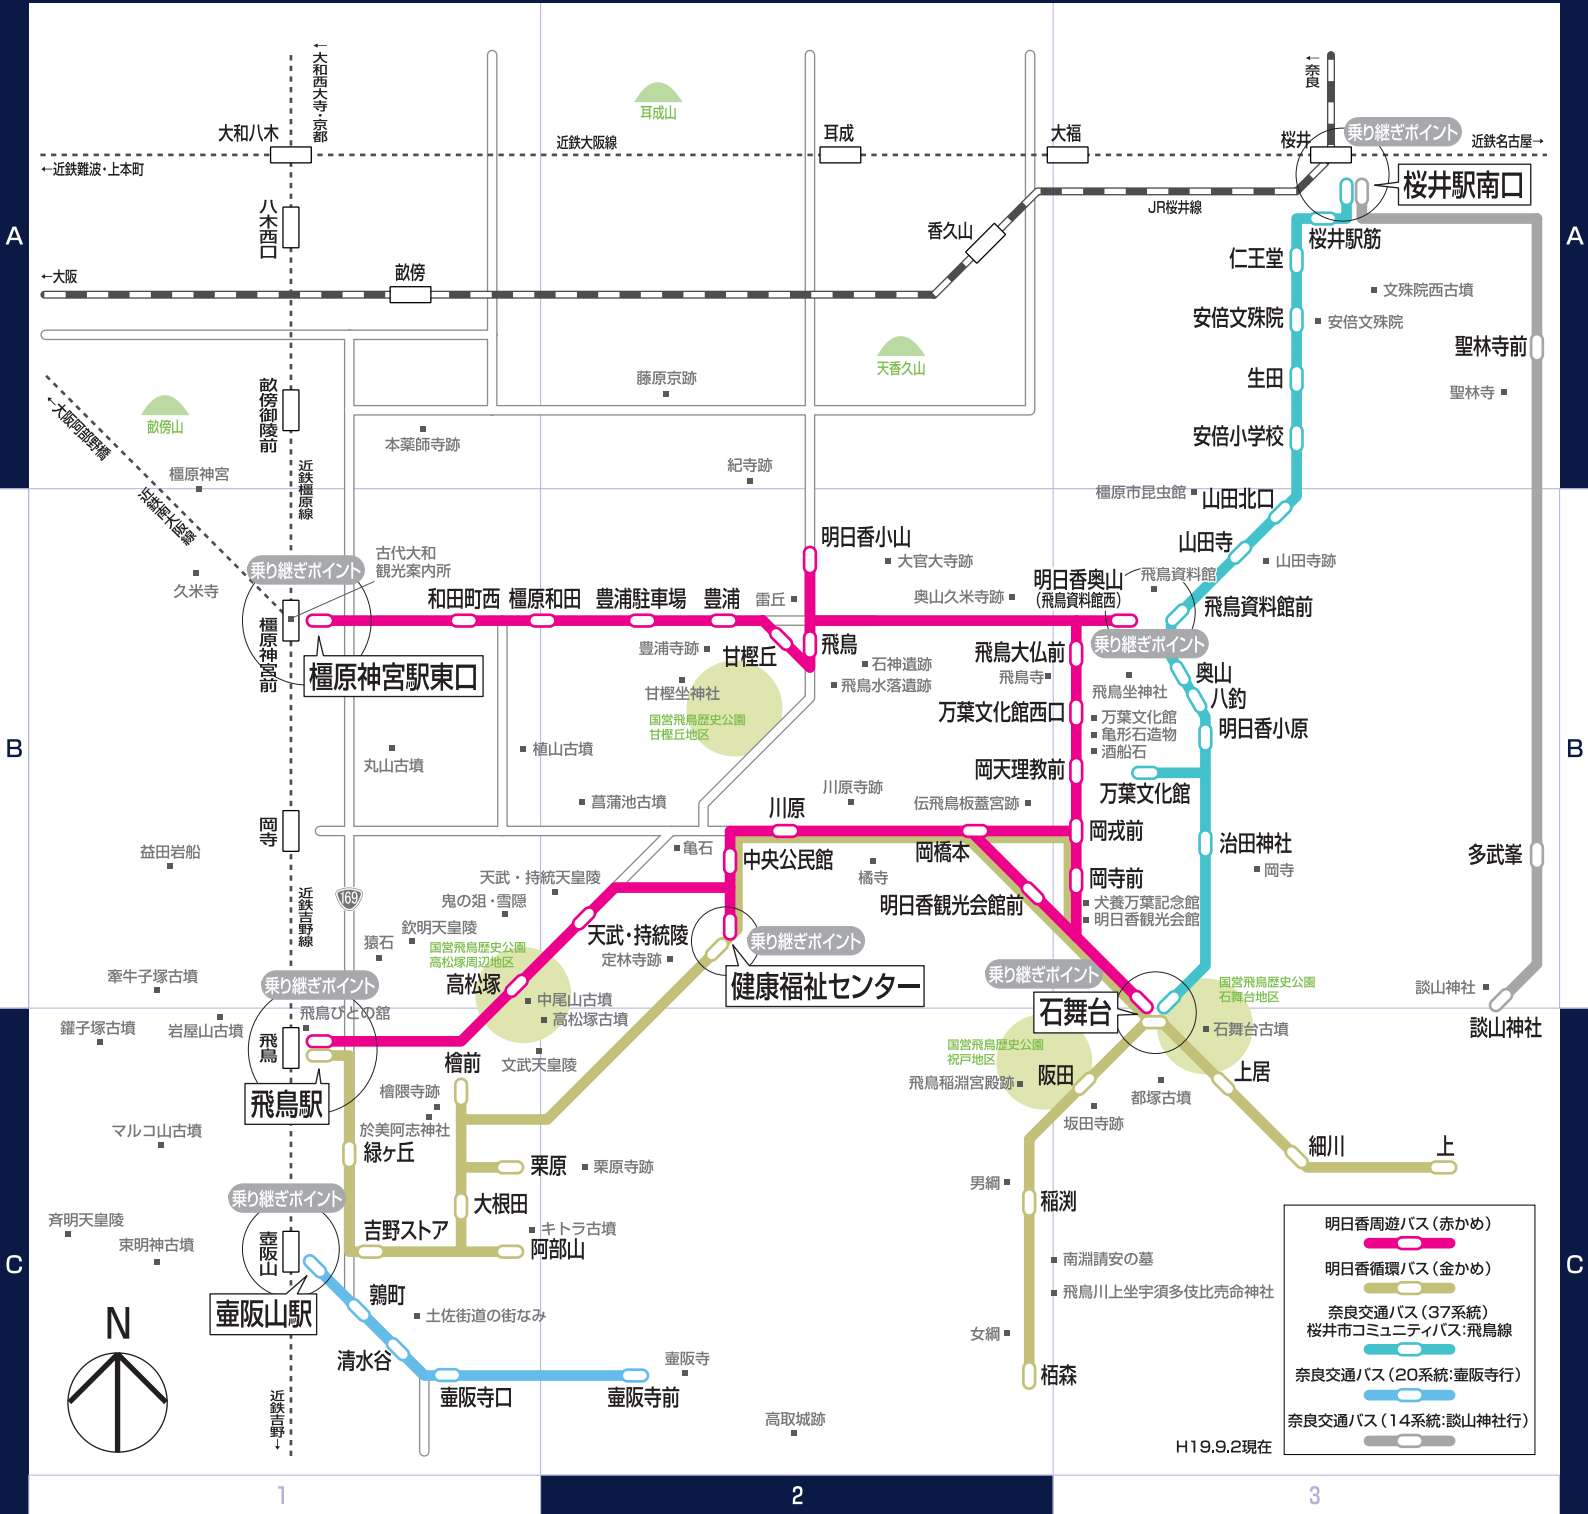

明日香めぐりバス時刻表

赤かめ

※奈良交通バスの行先案内表示に、「周遊バス」と明記しています

※奈良交通バスの車体正面に、赤い「かめバス(周遊)」のマークを取り付けています

金かめ

※マイクロバスの車体正面・側面に、金色の「かめバス(循環)」のマークを取り付けています

明日香めぐりには
公共交通機関を
ご利用ください